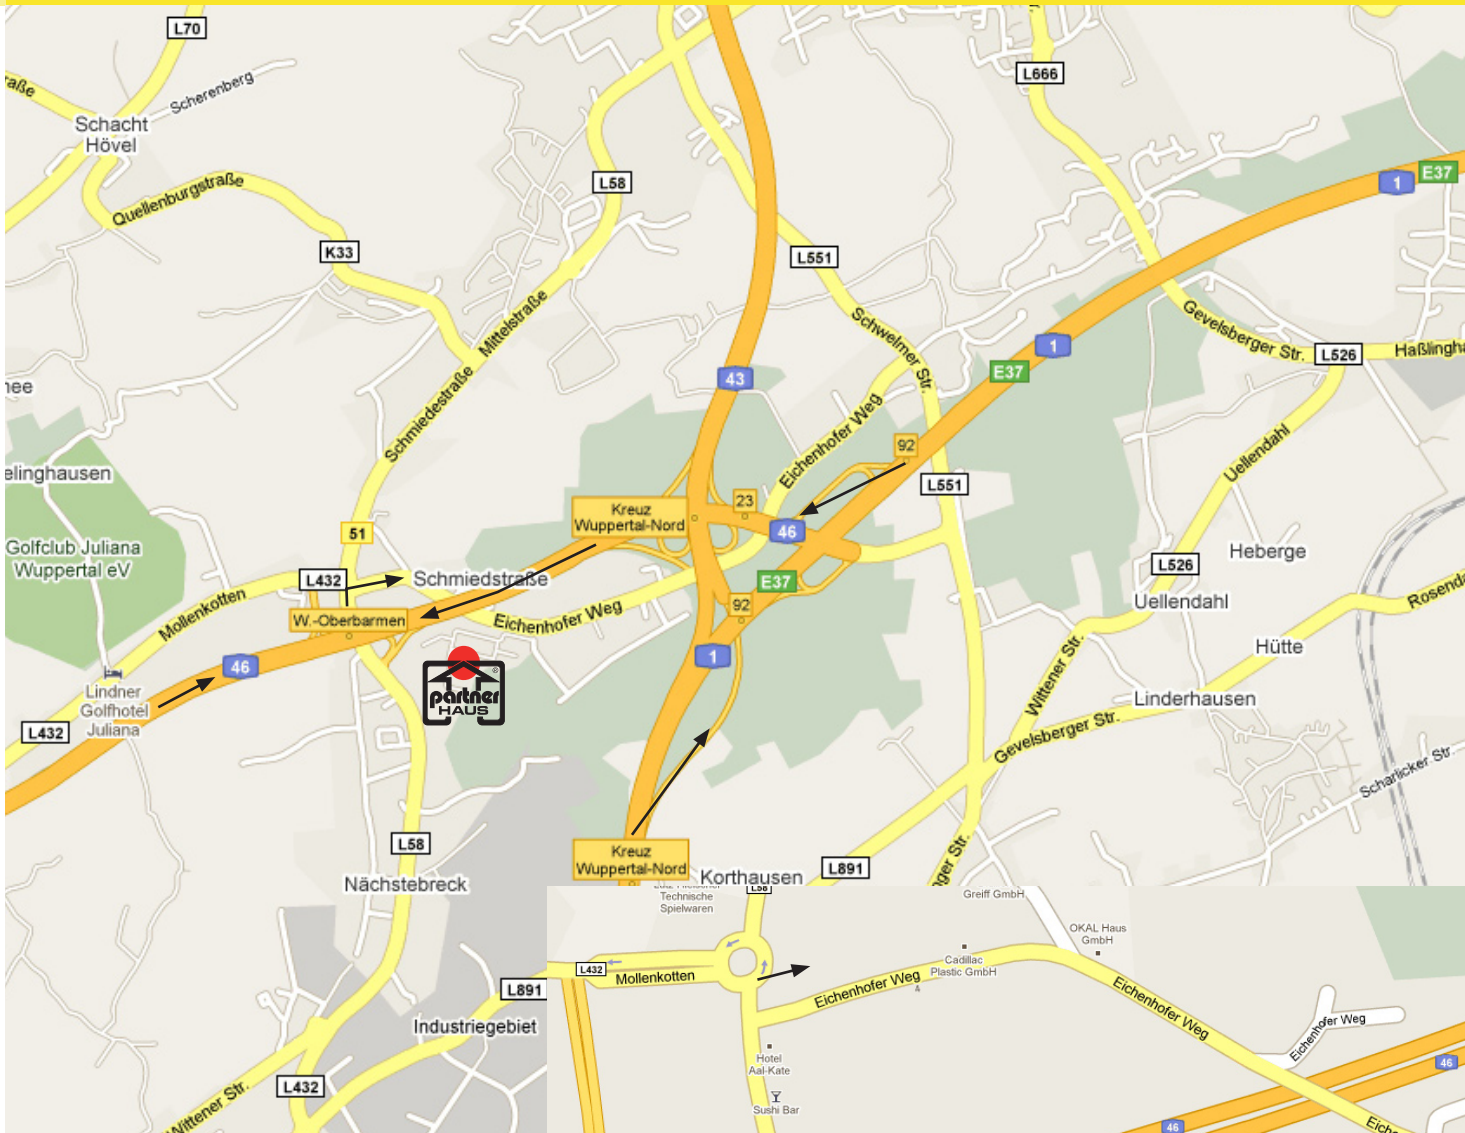

Anfahrtskizze Wuppertal Ausstellung Eigenheim und Garten

Von A1 und A43

- Wuppertal-Nord abfahren
- A46 folgen
- Wuppertal Oberbarmen abfahren
- rechts zum Kreisverkehr fahren
- erste Abfahrt im Kreisverkehr
- gleich links Eichenhofer Weg
- Weg folgen bis
Ausstellung Eigenheim und Garten

Von A46

- Wuppertal Oberbarmen abfahren
- rechtshalten und A46 überqueren
- rechts in Eichenhofer Weg fahren
- Weg folgen bis
Ausstellung Eigenheim und Garten

PARTNER-HAUS
Fertigbau GmbH & Co.KG
Eichenhofer Weg 30 / Grundstück F3
42279 Wuppertal