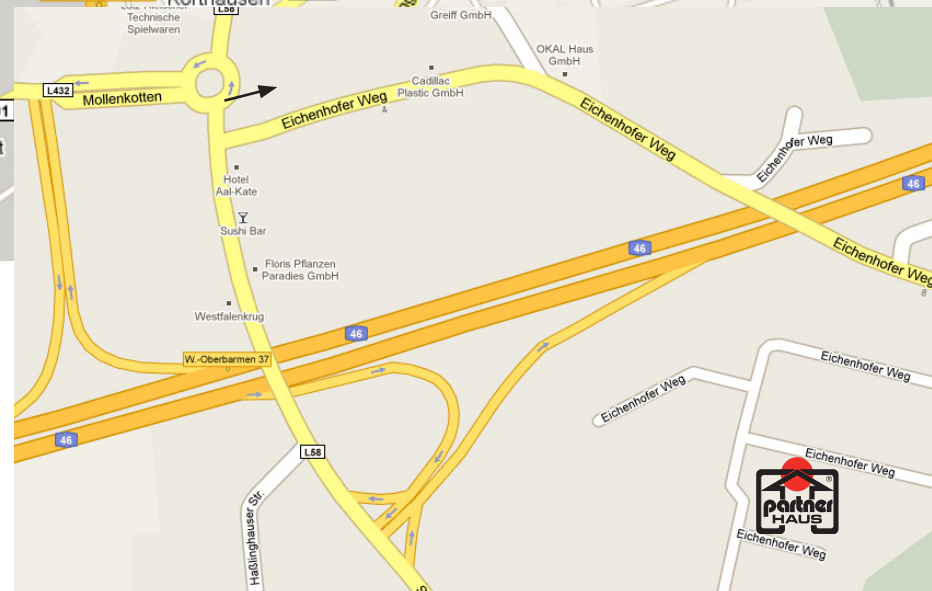

Anfahrtskizze Wuppertal Ausstellung Eigenheim und Garten

Von A1 und A43

- Wuppertal-Nord abfahren
- A46 folgen
- Wuppertal Oberbarmen abfahren
- rechts zum Kreisverkehr fahren
- erste Abfahrt im Kreisverkehr
- gleich links Eichenhofer Weg
- Weg folgen bis
Ausstellung Eigenheim und Garten

Von A46

- Wuppertal Oberbarmen abfahren
- rechtshalten und A46 überqueren
- rechts in Eichenhofer Weg fahren
- Weg folgen bis
Ausstellung Eigenheim und Garten

PARTNER-HAUS
Fertigbau GmbH & Co.KG
Eichenhofer Weg 30 / Grundstück F3
42279 Wuppertal